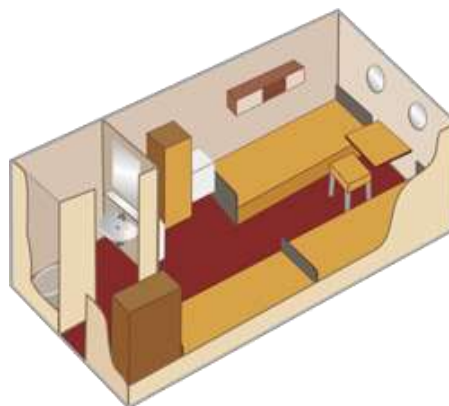

S=26 кв.м.

Полулюкс (2+1)

2-3-местная
на средней палубе
(№№ 302, 306, 309, 310,
313, 314)

В каюте:
двухспальная кровать,
кресло-кровать (спальное
место 1,9 x 0,6 м), шкаф,
кондиционер,
холодильник, спутниковое
ТВ, радио, санузел
(умывальник, душ,
туалет), обзорное окно.

S=10 кв.м.

Сигма (1)

1-местная
на шлюпочной (№№ 429-435) или
средней (№№ 367-372)
палубе

В каюте:
спальное место, шкаф,
кондиционер,
холодильник, радио,
санузел (умывальник,
душ, туалет), обзорное
окно.

S=6,5-7,5 кв.м.

Сигма (2)

2-местная
на средней палубе (№№
317, 318, 355-366)

В каюте:
1 нижнее и 1 верхнее
спальное место, шкаф,
кондиционер,
холодильник, радио,
санузел (умывальник,
душ, туалет), обзорное
окно.

S=6,5-7,5 кв.м.

Гамма (2)

2-местная
на главной палубе (№№
201-236)

В каюте:
2 нижних спальных места,
шкаф, кондиционер,
холодильник, радио,
санузел (умывальник,
душ, туалет), обзорное
окно.

S=8,5 кв.м.

Бета эконом (3)

3-местная
на нижней палубе (№№
101-120)