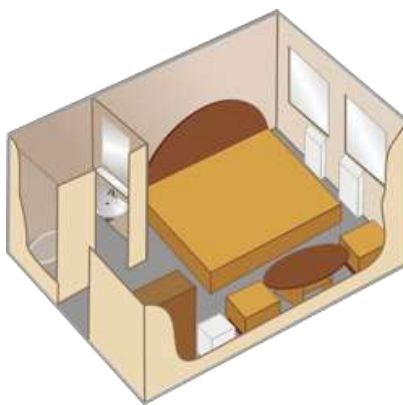

НИЖНЯЯ ПАЛУБА. Класс: ■ Бета эконом

Описание кают т/х «Владимир Маяковский» (2021 г.)

Люкс (2+2)

2-4-местная
на средней палубе
(№№ 301)

В каюте:
двухспальная кровать,
двухспальный диван,
мягкая мебель, шкаф,
кондиционер,
холодильник, радио,
спутниковое ТВ, dvd,
санузел (умывальник,
душ, туалет), обзорные
окна.

S=26 кв.м.

Полулюкс (2+1)

2-3-местная
на средней палубе
(№№ 302, 306, 309, 310,
313, 314)

В каюте:
двухспальная кровать,
кресло-кровать (спальное
место 1,9 x 0,6 м), шкаф,
кондиционер,
холодильник, спутниковое
ТВ, радио, санузел
(умывальник, душ,
туалет), обзорное окно.

S=13 кв.м.

Альфа (2)

2-местная
на шлюпочной (№№ 401-
428) или
средней (№№ 319-354)
палубе

В каюте:
2 нижних спальных места,
шкаф, кондиционер,
холодильник, радио,
санузел (умывальник,
душ, туалет), обзорное
окно.

S=10 кв.м.

Сигма (1)

1-местная
на шлюпочной (№№ 429-435) или
средней (№№ 367-372)
палубе

В каюте:
спальное место, шкаф,
кондиционер,
холодильник, радио,
санузел (умывальник,
душ, туалет), обзорное
окно.

S=6,5-7,5 кв.м.