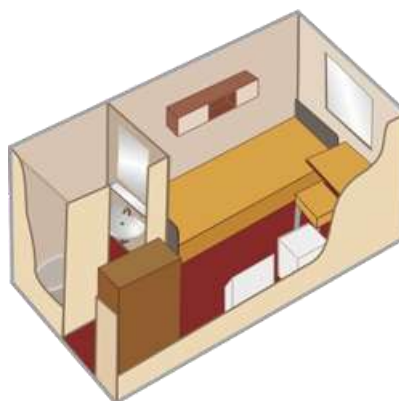

НИЖНЯЯ ПАЛУБА. Класс: ■ Бета эконом

Описание кают т/х «Владимир Маяковский» (2021 г.)

Люкс (2+2)

2-4-местная
на средней палубе
(№№ 301)

В каюте:
двухспальная кровать,
двухспальный диван,
мягкая мебель, шкаф,
кондиционер,
холодильник, радио,
спутниковое ТВ, dvd,
санузел (умывальник,
душ, туалет), обзорные
окна.

S=26 кв.м.

Полулюкс (2+1)

2-3-местная
на средней палубе
(№№ 302, 306, 309, 310,
313, 314)

В каюте:
двухспальная кровать,
кресло-кровать (спальное
место 1,9 x 0,6 м), шкаф,
кондиционер,
холодильник, спутниковое
ТВ, радио, санузел
(умывальник, душ,
туалет), обзорное окно.

S=13 кв.м.

Альфа (2)

2-местная
на шлюпочной (№№ 401-
428) или
средней (№№ 319-354)
палубе

В каюте:
2 нижних спальных места,
шкаф, кондиционер,
холодильник, радио,
санузел (умывальник,
душ, туалет), обзорное
окно.

S=10 кв.м.

Сигма (1)

1-местная
на шлюпочной (№№ 429-435) или
средней (№№ 367-372)
палубе

В каюте:
спальное место, шкаф,
кондиционер,
холодильник, радио,
санузел (умывальник,
душ, туалет), обзорное
окно.

S=6,5-7,5 кв.м.