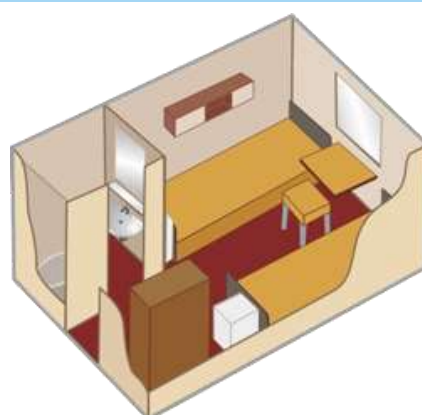

S=26 кв.м.

Полулюкс (2+1)

2-3-местная
на средней палубе
(№№ 302, 306, 309, 310,
313, 314)

В каюте:
двухспальная кровать,
кресло-кровать (спальное
место 1,9 x 0,6 м), шкаф,
кондиционер,
холодильник, спутниковое
ТВ, радио, санузел
(умывальник, душ,
туалет), обзорное окно.

S=10 кв.м.

Сигма (1)

1-местная
на шлюпочной (№№ 429-435) или
средней (№№ 367-372)
палубе

В каюте:
спальное место, шкаф,
кондиционер,
холодильник, радио,
санузел (умывальник,
душ, туалет), обзорное
окно.

S=6,5-7,5 кв.м.

Сигма (2)

2-местная
на средней палубе (№№
317, 318, 355-366)

В каюте:
1 нижнее и 1 верхнее
спальное место, шкаф,
кондиционер,
холодильник, радио,
санузел (умывальник,
душ, туалет), обзорное
окно.

S=6,5-7,5 кв.м.

Гамма (2)

2-местная
на главной палубе (№№
201-236)

В каюте:
2 нижних спальных места,
шкаф, кондиционер,
холодильник, радио,
санузел (умывальник,
душ, туалет), обзорное
окно.

S=8,5 кв.м.

Бета эконом (3)

3-местная
на нижней палубе (№№
101-120)