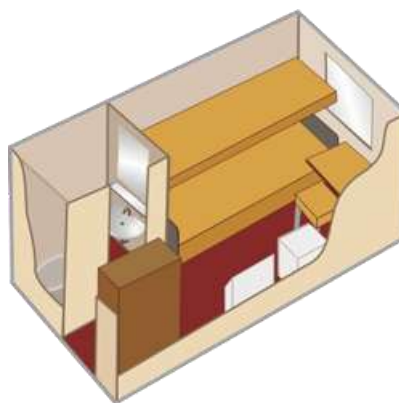

НИЖНЯЯ ПАЛУБА. Класс: ■ Бета эконом

Описание кают т/х «Владимир Маяковский» (2021 г.)

Люкс (2+2)

2-4-местная
на средней палубе
(№№ 301)

В каюте:
двухспальная кровать,
двухспальный диван,
мягкая мебель, шкаф,
кондиционер,
холодильник, радио,
спутниковое ТВ, dvd,
санузел (умывальник,
душ, туалет), обзорные
окна.

S=26 кв.м.

Полулюкс (2+1)

2-3-местная
на средней палубе
(№№ 302, 306, 309, 310,
313, 314)

В каюте:
двухспальная кровать,
кресло-кровать (спальное
место 1,9 x 0,6 м), шкаф,
кондиционер,
холодильник, спутниковое
ТВ, радио, санузел
(умывальник, душ,
туалет), обзорное окно.

S=10 кв.м.

Сигма (1)

1-местная
на шлюпочной (№№ 429-435) или
средней (№№ 367-372)
палубе

В каюте:
спальное место, шкаф,
кондиционер,
холодильник, радио,
санузел (умывальник,
душ, туалет), обзорное
окно.

S=6,5-7,5 кв.м.

Сигма (2)

2-местная
на средней палубе (№№
317, 318, 355-366)

В каюте:
1 нижнее и 1 верхнее
спальное место, шкаф,
кондиционер,
холодильник, радио,
санузел (умывальник,
душ, туалет), обзорное
окно.

S=6,5-7,5 кв.м.