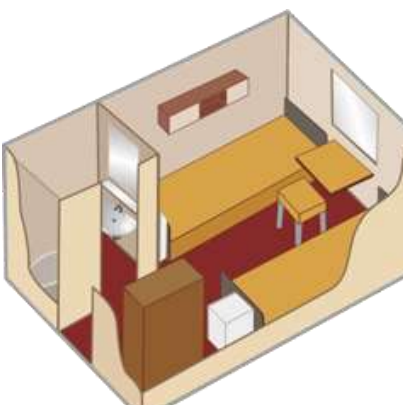

НИЖНЯЯ ПАЛУБА. Класс: ■ Бета эконом

Описание кают т/х «Владимир Маяковский» (2021 г.)

Люкс (2+2)

2-4-местная
на средней палубе
(№№ 301)

В каюте:
двухспальная кровать,
двухспальный диван,
мягкая мебель, шкаф,
кондиционер,
холодильник, радио,
спутниковое ТВ, dvd,
санузел (умывальник,
душ, туалет), обзорные
окна.

S=26 кв.м.

Полулюкс (2+1)

2-3-местная
на средней палубе
(№№ 302, 306, 309, 310,
313, 314)

В каюте:
двухспальная кровать,
кресло-кровать (спальное
место 1,9 x 0,6 м), шкаф,
кондиционер,
холодильник, спутниковое
ТВ, радио, санузел
(умывальник, душ,
туалет), обзорное окно.

S=13 кв.м.

Альфа (2)

2-местная
на шлюпочной (№№ 401-
428) или
средней (№№ 319-354)
палубе

В каюте:
2 нижних спальных места,
шкаф, кондиционер,
холодильник, радио,
санузел (умывальник,
душ, туалет), обзорное
окно.

S=10 кв.м.

Сигма (1)

1-местная
на шлюпочной (№№ 429-435) или
средней (№№ 367-372)
палубе

В каюте:
спальное место, шкаф,
кондиционер,
холодильник, радио,
санузел (умывальник,
душ, туалет), обзорное
окно.

S=6,5-7,5 кв.м.